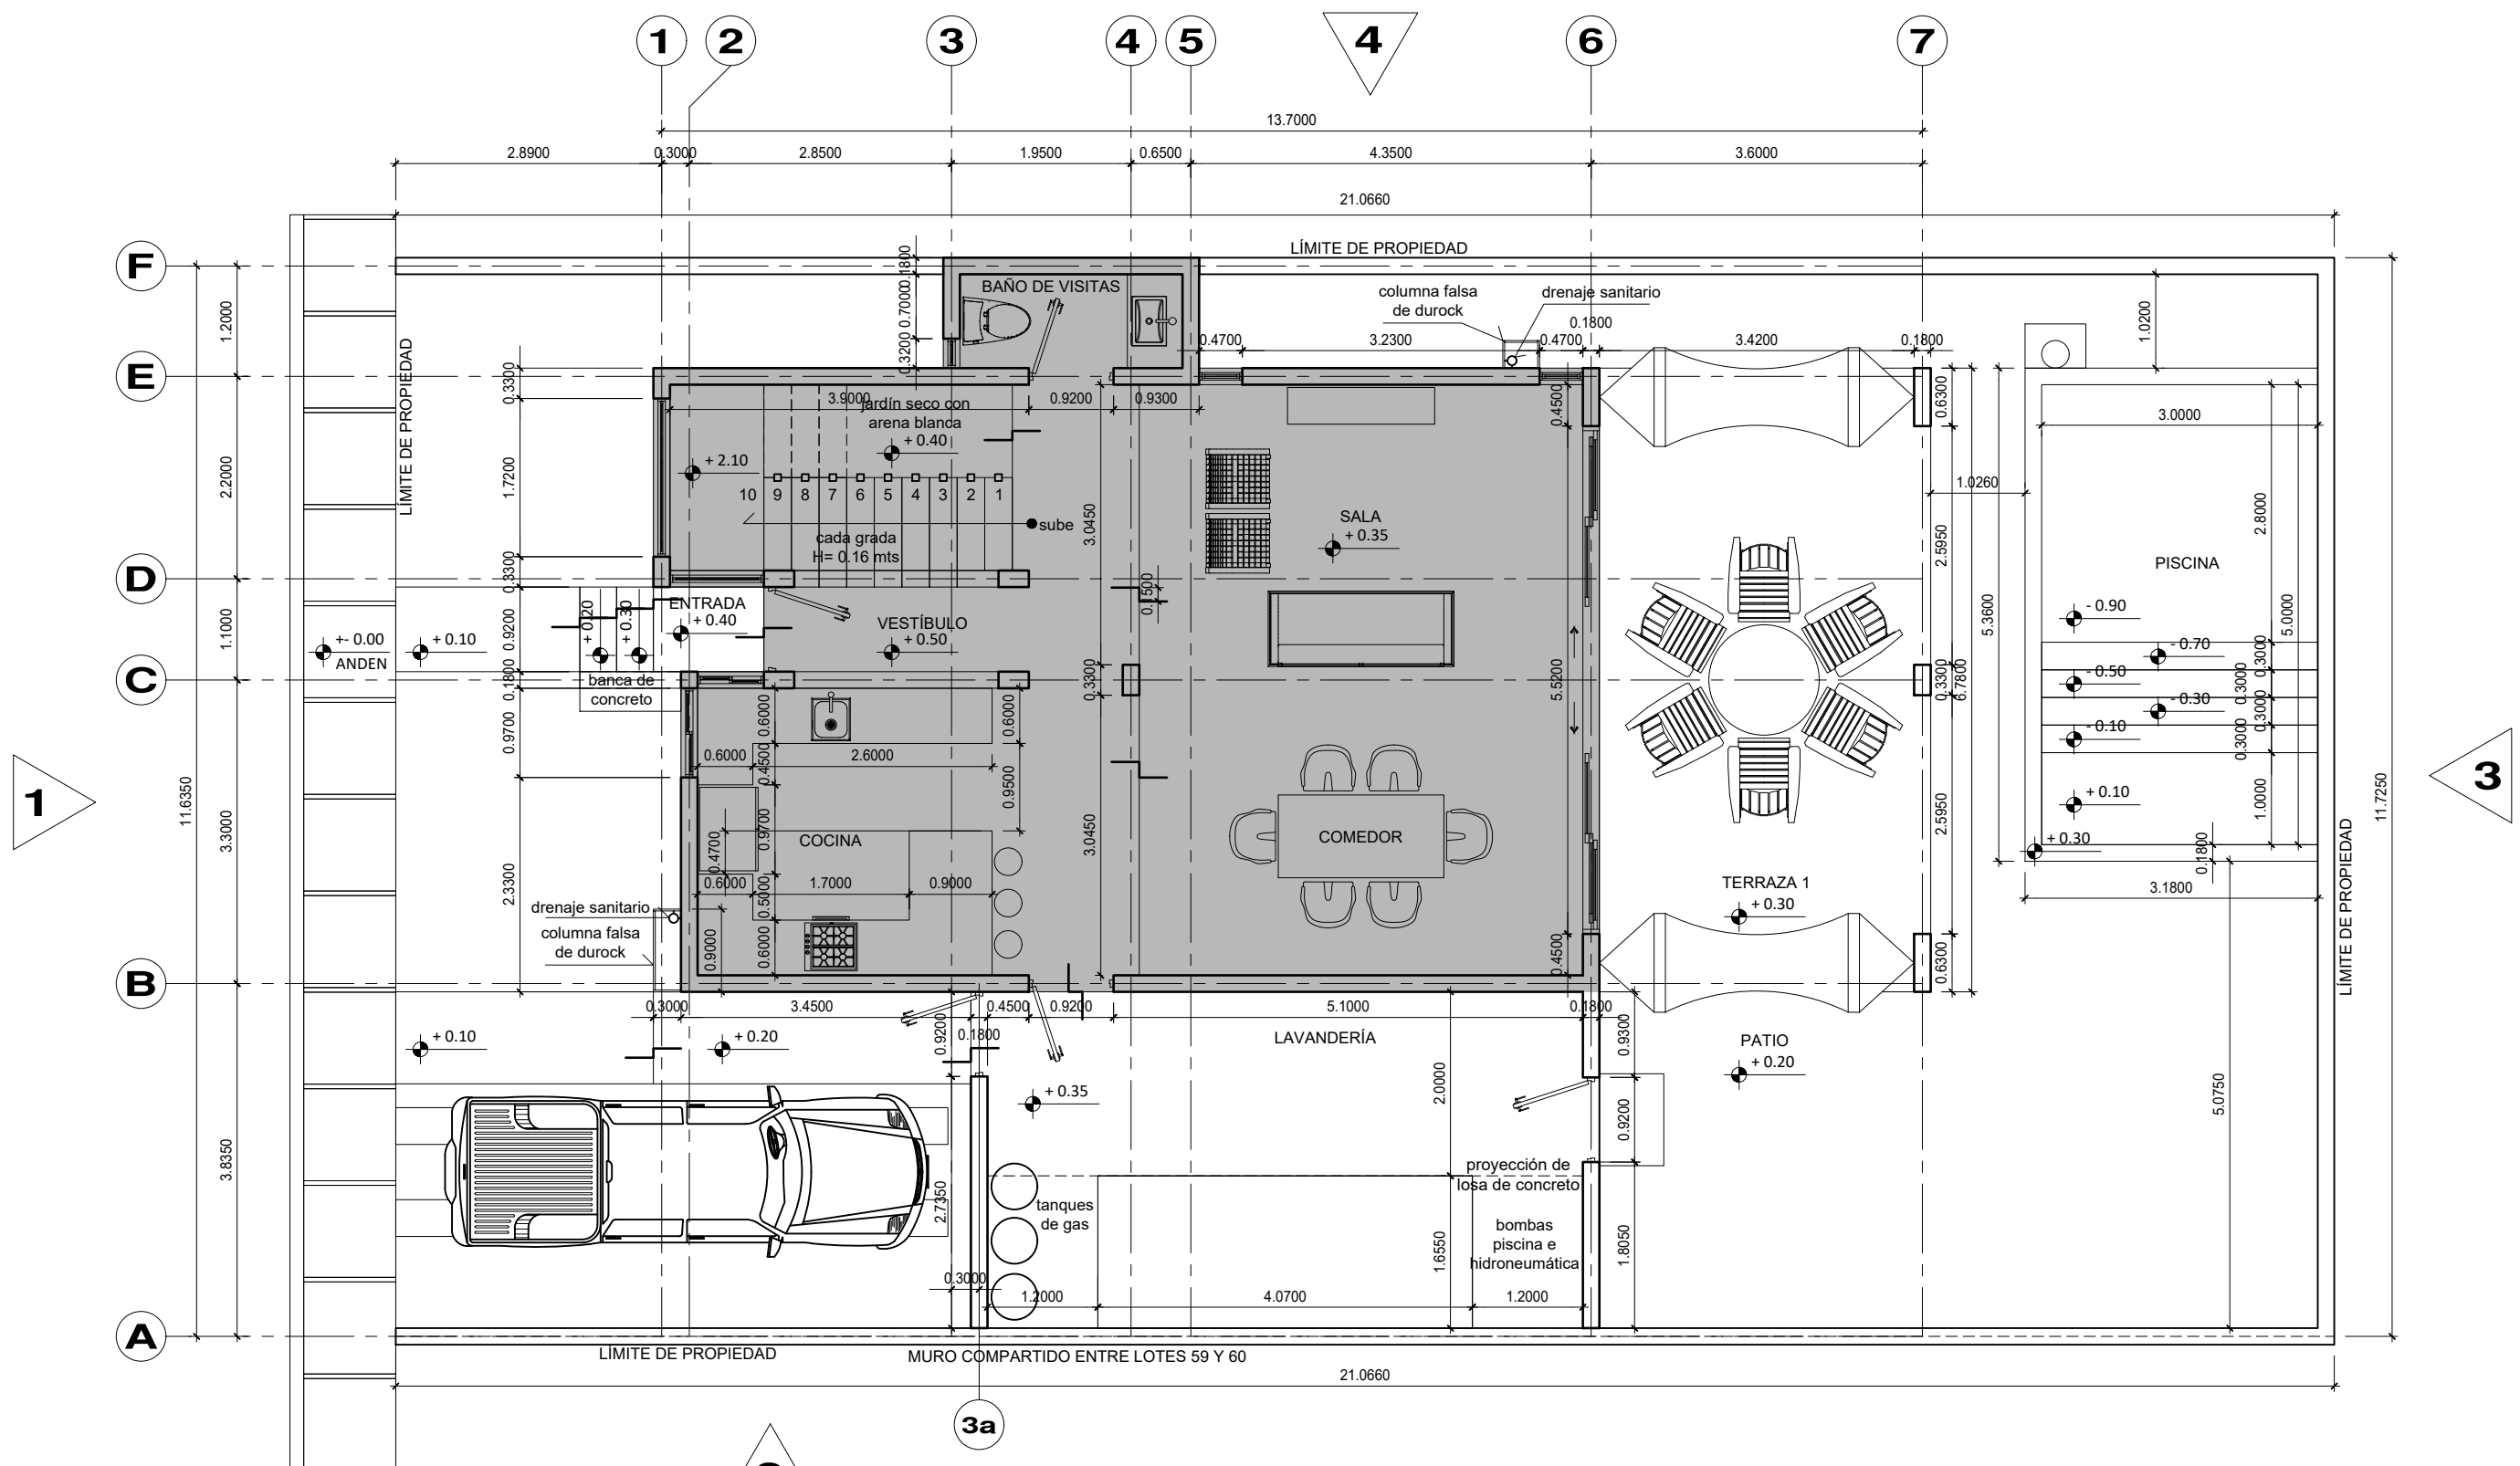

PLANTA ALTA

escala 1: 75

AREA INTERNA PLANTA ALTA (AREA SOMBREADA)
 61.01 mts²

AREA INTERNA TOTAL (AREAS SOMBREADA PLANTA BAJA Y ALTA)
 131.89 mts²

AREA DE TERRAZA 2
 17.64 mts²

AREA DE BALCÓN
 8.36 mts²

PLANTA BAJA
escala 1: 75

AREA INTERNA PLANTA BAJA (AREA SOMBREADA)
70.88 mts²

AREA DE TERRAZA
24.40 mts²

AREA DE PISCINA (SUPERFICIE DE AGUA)
15.00 mts²